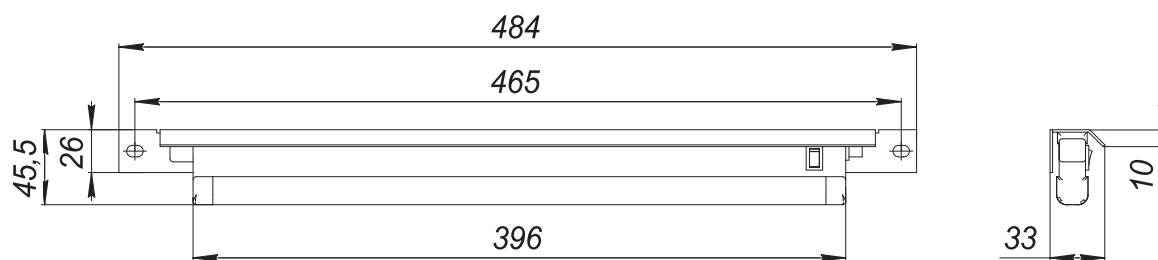

### Таблица заказа блока освещения

Артикул	Объём в упаковке, м <sup>3</sup>	Масса, кг
TLK-LAMP01	0,000845	0,73